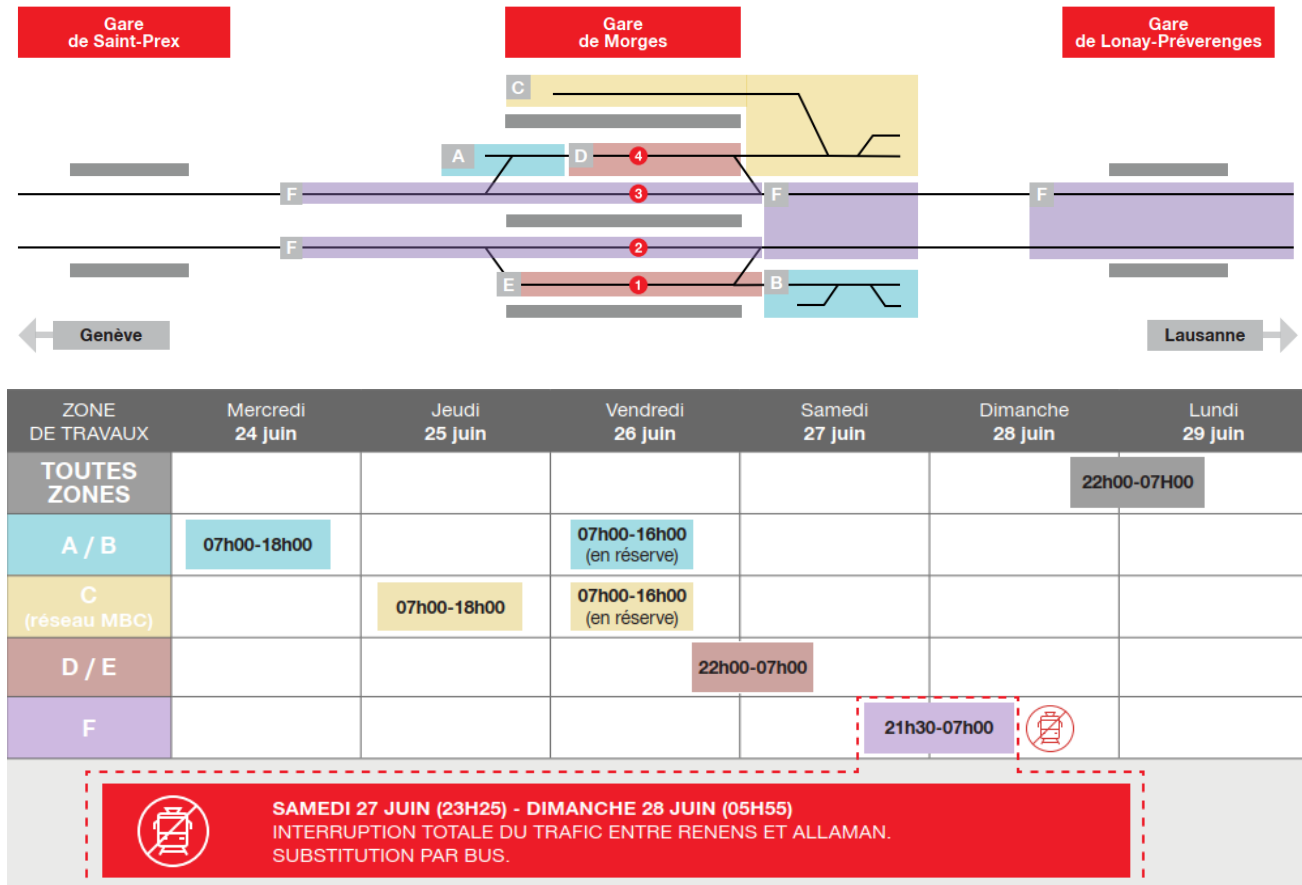

## Morges – Lonay-Préverenges

Nous vous remercions de votre compréhension.

Mise en service du centre de commandes  
du 24 au 29 juin 2026

Chères riveraines et chers riverains de la voie ferrée,

Du 24 au 29 juin 2026, les CFF mettent en service **le nouveau centre de commandes de Morges (enclenchement)**. Celui-ci contrôlera l'ensemble des éléments de signalisation et de sécurité du trafic ferroviaire sur le secteur. L'arrivée de ce nouvel équipement est un préalable indispensable au développement futur des installations ferroviaires dans la région.

Cette opération nécessitera de travailler par zone d'intervention (voir détails au verso de ce document) et **d'interrompre totalement la circulation ferroviaire entre Renens et Allaman du samedi 27 juin, à 23h25, au dimanche 28 juin, à 05h55**. Une substitution par bus sera mise en place.

## Le phasage de notre intervention.