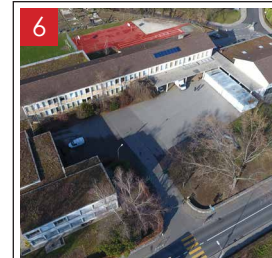

## Prairie-Nord / Eglantine

Projet de quartier et d'équipements publics  
 Potentiel :  
 Environ 700 habitants  
 Surface :  
 89'665m<sup>2</sup>  
 En cours de réalisation

## Beausobre

Construction d'un nouveau bâtiment polyvalent (Beausobre V) et rénovation et transformation des bâtiments de Beausobre III et IV  
 Étude en cours

## PPA Parking sous les quais

Création d'un parking souterrain à l'Est de la ville  
 Potentiel :  
 340 places  
 Surface :  
 13'600m<sup>2</sup>  
 Étude à venir