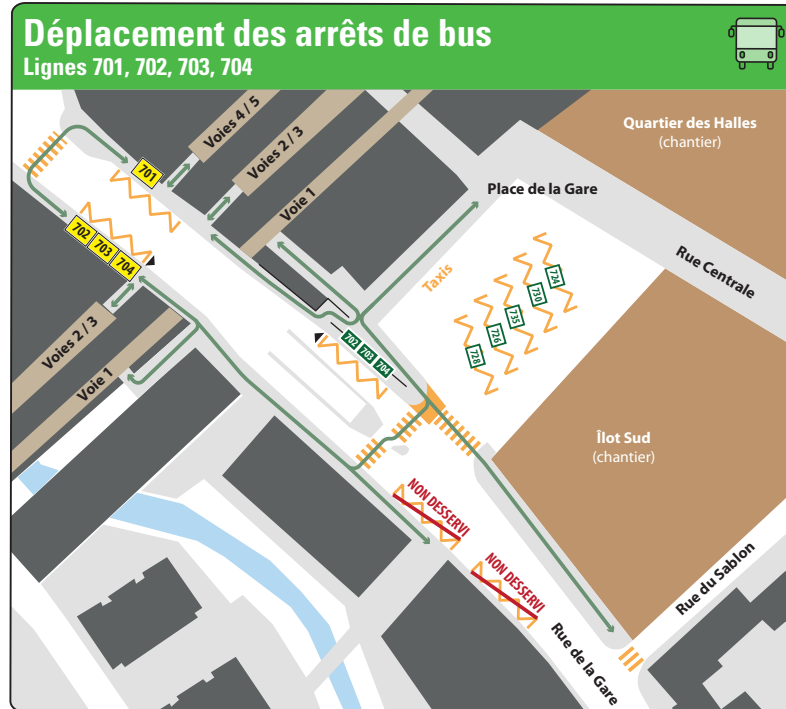

Chantiers et circulation Décembre 2019

Circulation bidirectionnelle rétablie rue de la Gare

Morges Lac / Rue de la Gare
Chauffage à distance
Impacts:
 Déplacement des arrêts de bus lignes 701, 702, 703, 704

Morges Lac Parc des Sports
Chauffage à distance

Chantier Quartier de l'Eglantine

Chantier Ilot Sud

Chantier Quartier des Halles

Avenue de Marcelin
Travaux routiers et canalisations
Impacts:
 Trafic alterné depuis mi-novembre circulation sur demi-chaussée
 Chemin de Joulens Restrictions de circulation

Chantier Beausobre

Chantier Incyte

Rue Docteur Yersin
Canalisations
Impacts:
 Circulation à sens unique y compris sur le bas de l'av. des Pâquis

Chantiers

Travaux routiers et canalisations

Travaux espaces publics